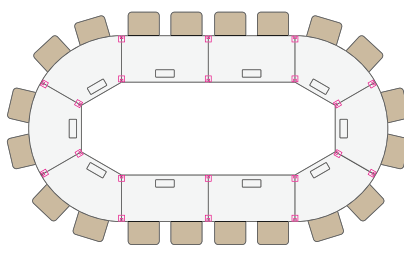

1. 20 personnes (580 x 300 cm)
2. Réf. IQ 20 OV M
   - Réf. IQ 20 OV S
   - Réf. IQ 20 OV TA M
   - Réf. IQ 20 OV TA S
   - Réf. IQ 20 OV BPI M
   - Réf. IQ 20 OV BPI S