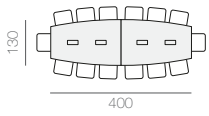

Table pour 14 personnes
avec Top Access Réf. IQ 14 TO TA
Plateaux Noyer, Chants Sable (NYSA).
Top Access (44)
Piétements Sable (44), Vérins Argile (AG).
Chaises AIRCOVE.