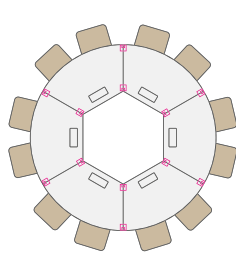

1. 12 personnes (Ø 300 cm)
2. Réf. IQ 12 O M
   - Réf. IQ 12 O S
   - Réf. IQ 12 O TA M
   - Réf. IQ 12 O TA S
   - Réf. IQ 12 O BPI M
   - Réf. IQ 12 O BPI S