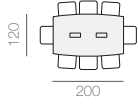

2 solutions pour connecter vos outils numériques :

- Le Top Access
- Le Boîtier Prises Intégré.

8 GARANTIE
ans

Table pour 8 personnes
avec Top Access Réf. IQ 08 TO TA

Plateau Blanc (BM),
Top Access Blanc (19)