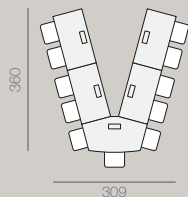

Idéale pour vos salles de formations

Cette configuration de table de réunion en "V" a été spécialement conçue pour vos projections.
Nos solutions d'électrification favorisent également l'intégration de vos outils numériques.