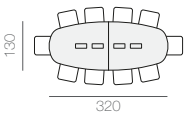

Table pour 10 personnes *Réf. IQ 10 OV*
 Plateaux Érable Naturel (EN).
 Piétements Blanc (19), Vérins Rouge (RO).
 Chaises AIRCOVE.

Table pour 4 personnes
 avec Boîtier Prises Intégré *Réf. IQ 04 C BPI*
 Plateaux Merisier Naturel (MN).
 Boîtier prises intégré Sable (44).
 Piétements Sable (44), Vérins Transparent (TA).
 Chaises LINK + Cuir.